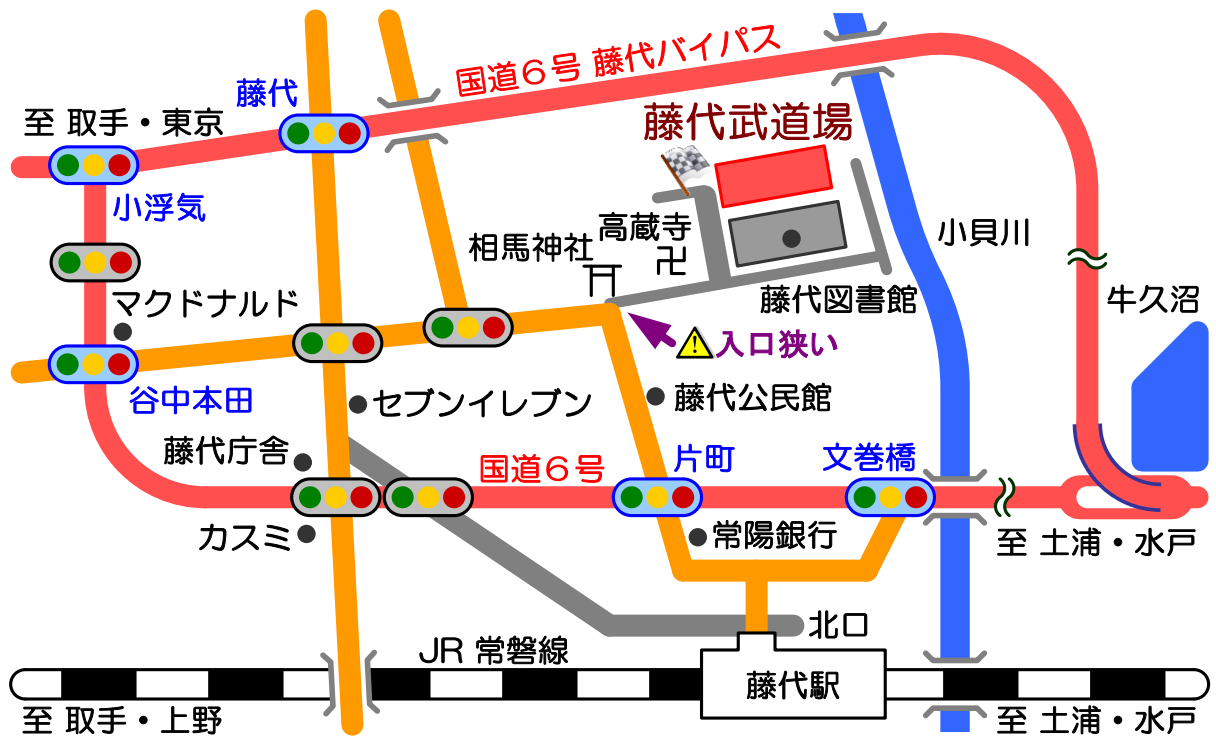

## 取手市 藤代武道場

住所：茨城県取手市藤代430番地5

交通：JR常磐線「藤代駅」下車 徒歩10分

Googleマップ

カーナビ (MAPCODE)

MAPCODE® 18 328 565\*81